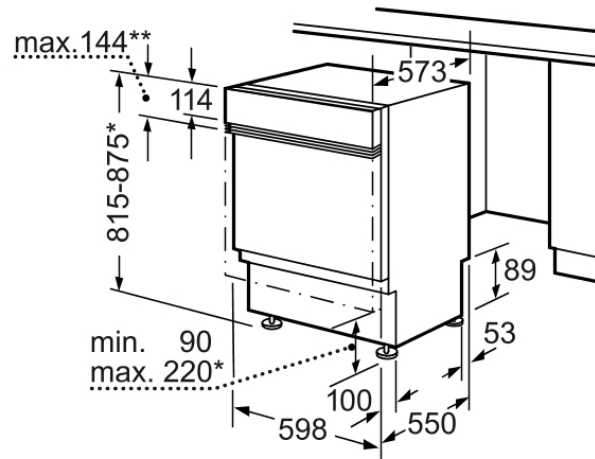

SN55M540EU
speedMatic Geschirrspüler 60 cm
Integrierbar - Edelstahl

**Edelstahlblende bis max.143 mm

*Durch höhenverstellbare Schraubfüße
Sockelhöhe bei Gerätehöhe 815 90-160 mm
Sockelhöhe bei Gerätehöhe 875 150-220 mm
Maße in mm