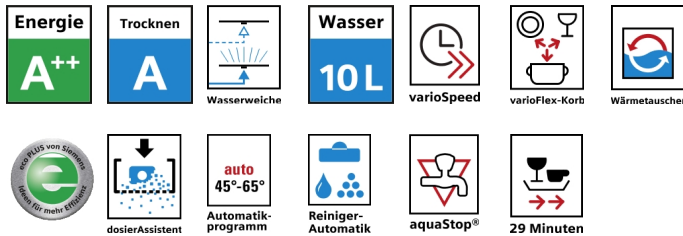

# SIEMENS

Siemens  
SN55M540EU  
Spüler 60cm integriert Edelstahl

Vorgänger:  
SN55M531EU

Vertrieblicher Nachfolger:

EAN-Nr.:  
4242003546383

Vertriebsprogramm:

### Programme und Sonderfunktionen

- 5 Programme: Intensiv 70, Auto 45-65, Eco 50, Schnell 45, Vorspülen
- 2 Sonderfunktionen: varioSpeed, Halbe Beladung