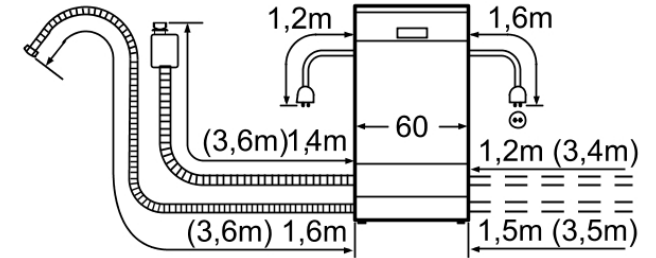

Verstellbarer Sockel : Vertikal und Horizontal

Nettogewicht (kg) : 40.00  
Bruttogewicht (kg) : 43.00  
Anschlusswert (W) : 2400  
Absicherung (A) : 10  
Spannung (V) : 220-240  
Frequenz (Hz) : 60; 50  
Länge Netzkabel (cm) : 170.0  
Steckerart : Schuko-/Gardyn.Erdung  
Länge Zulaufschlauch (cm) : 140  
Länge Ablaufschlauch (cm) : 170  
Durchlauferhitzer : Ja

### Verbrauchs- und Anschlusswerte

Anzahl an Maßgedecken : 13  
Energieeffizienzklasse - neu (2010/30/EC) : A++  
Jährliche Energieverbrauch (kWh/annum) - neu (2010/30/EC) : 262  
Energieverbrauch (kWh) : 0.92  
Leistungsaufnahme im unausgeschalteten Zustand - neu (2010/30/EC) (W) : 0.1  
Leistungsaufnahme im Aus-Zustand - neu (2010/30/EC) (W) : 0.1  
Jährliche Wasserverbrauch (l/annum) - neu (2010/30/EC) : 2800  
Trocknungsstufe : A  
Vergleichsprogramm : Eco  
Programmdauer Vergleichsprogramm (min) : 175  
Schalleistung (dB(A) re 1 pW) : 46  
Art der Installation : Integrierbar

## Verfügbare Farbvarianten

SN55M540EU  
 speedMatic Geschirrspüler 60 cm  
 Integrierbar - Edelstahl

\*\*Edelstahlblende bis max.143 mm

\*Durch höhenverstellbare Schraubfüße  
 Sockelhöhe bei Gerätehöhe 815 90-160 mm  
 Sockelhöhe bei Gerätehöhe 875 150-220 mm  
 Maße in mm

Anschlussmaße  
 für alle Geschirrspüler 60 cm  
 ( ) Werte mit Verlängerungssatz SZ72010